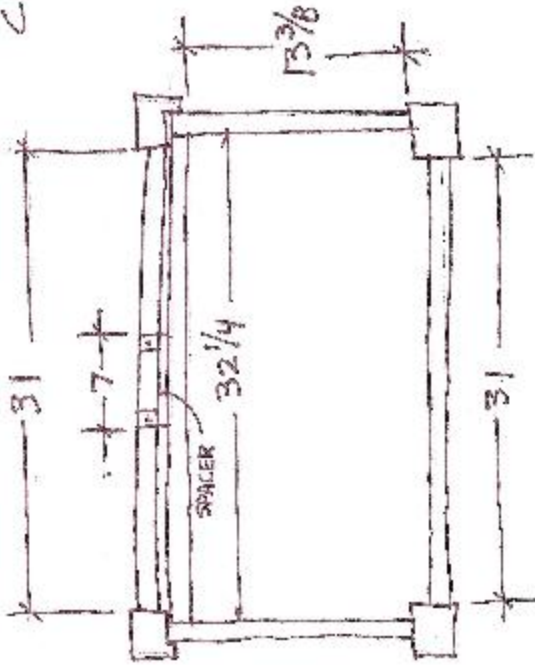

JUL 2/10

CARD TABLE

CARD TABLE HINGE

HORTON BRASSES # H-53

HORTON - BRASSES . COM

- 2 TOPS 7/8" x 18 x 36
- 4 LEGS 1 3/4 x 1 3/4 x 29 1/4
- 1 - F. APRON 7/8 x 5 x 31 s/s
- 1 - R. FIXED APRON 7/8 x 5 x 32 1/4 s/s
- 2 - SIDE APRONS 7/8 x 5 x 13 3/8 s/x
- 2 - SWING APRONS 7/8 x 5 x 12 7/8 s/x
- 1 - HINGE BOLT 7/8 x 5 x 7

Card Table Open

Card Table Back