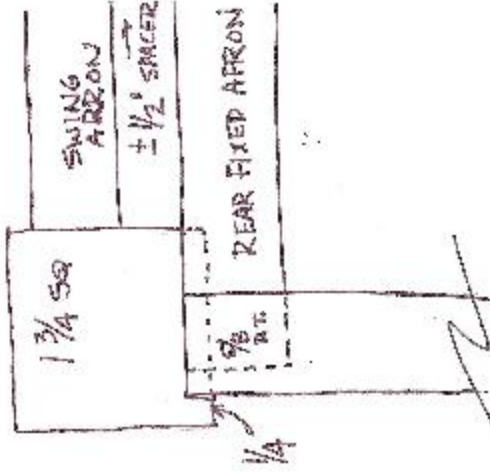

JUL 2/10

CARD TABLE

CARD TABLE HINGE

HORTON BRASSES # H-53

HORTON - BRASSES . COM

- 2 TOPS 7/8" x 18 x 36
- 4 LEGS 1 3/4 x 1 3/4 x 29 1/4
- 1 - F. APRON 7/8 x 5 x 31 s/s
- 1 - R. FIXED APRON 7/8 x 5 x 32 1/4 s/s
- 2 - SIDE APRONS 7/8 x 5 x 13 3/8 s/x
- 2 - SWING APRONS 7/8 x 5 x 12 7/8 s/x
- 1 - HINGE BOLT 7/8 x 5 x 7

Card Table Open

Card Table Back